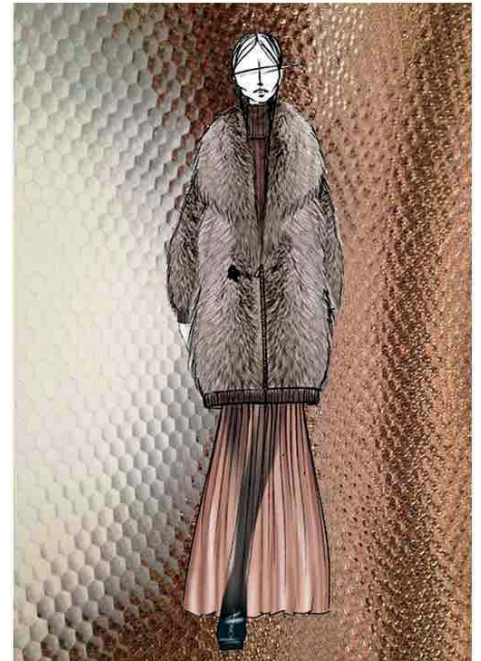

TIME > NATURE

TheOne
Milano
MIS #M

TREND AW_{17/18}

1/ TIME > NATURE

TREND AW_{17/18}

INDEX

TIME > NATURE

wwd.com